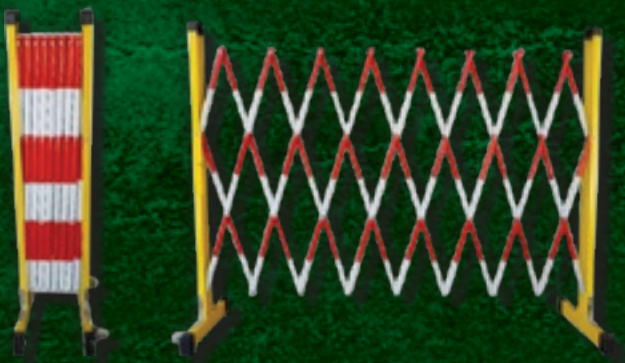

Limitator acces persoane cu bandă retractabilă

Material: țevă oțel inoxidabil  
Lungime bandă: 2.0 m  
Culoare bandă: roșie  
Înălțime: 890 mm  
Ø țevă: 63 mm  
Ø bază: 320 mm

Exemplu de utilizare

~~19.65~~ **11.98** €/buc  
-39%  
LAP.B01

Limitator acces persoane cu șnur

Material: țevă oțel inoxidabil  
Lungime bandă: 1.5 m  
Culoare șnur: roșu  
Înălțime: 1020 mm  
Ø țevă: 51 mm  
Ø bază: 320 mm

Exemplu de utilizare

~~27.73~~ **16.90** €/buc  
-39%  
LAP.S01

Gard extensibil

Înălțime: 1200 mm  
Lungime extins: 2500 mm

~~35.17~~ **24.80** €/buc  
-29%  
BREX25

Gard trafic temporar

Model: cu picioare detașabile  
Protecție: galvanizat la cald  
Diametru țevă contur: 32 mm  
Diametru bare verticale: 16 mm  
Distanță bare verticale: 180 mm  
Înălțime x lungime: 1000 x 2000 mm

## Sârmă ghimpată NATO - Concertina BTO 22

Sârma ghimpată "barbed razor wire" cunoscută și sub denumirea SÂRMA GHIMPATĂ NATO montată la partea superioară a gardurilor este una dintre cele mai sigure metode de securizare a perimetrului.