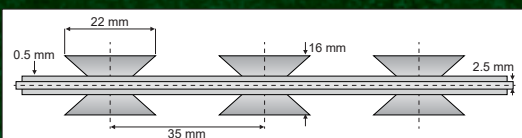

## Sârmă ghimpată NATO - Concertina BTO 22

Sârma ghimpată "barbed razor wire" cunoscută și sub denumirea SÂRMA GHIMPATĂ NATO montată la partea superioară a gardurilor este una dintre cele mai sigure metode de securizare a perimetrului.

O rolă poate fi utilizată pentru o lungime de gard de cca. 10-13 m.

Greutate rolă: aprox 7 kg.

56 de spire cu diametrul de Ø450 mm.

Caracteristici sârmă:

Tip: BTO22  
Diametrul sârmei : 2.5 mm  
Grosimea lamelei : 0.5 mm  
Lungimea lamelei : 22 mm  
Lățimea lamelei: 16 mm  
Distanța dintre lamele: 35 mm