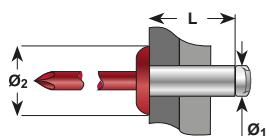

Pop-nituri standard, cap bombat, colorat, aluminiu / oțel

Norma: UNE - EN ISO 15977
Corp: Al Mg 3.5 (EN AW 5154)
Mandrină: Oțel, zincat A1K

Ambalare STANDARD

Ø₁ (mm)	L (mm)	Ø₂ (mm)	RAL	Culoare	Amb. (buc.)	€/100 buc.	Cod articol
4.8	14	9.50	3011	Roșu maroniu	250	2.57	BR.101C0148141S
			8017	Maro ciocolatiu	250	2.57	BR.101C0148144S
			8004	Maro cupru	250	2.57	BR.101C0148148S
			9010	Alb pur	250	2.57	BR.101C01481410S
			6020	Verde crom	250	2.57	BR.101C01481411S
			3009	Ruginiu	250	2.57	BR.101C01481412S
			9005	Negru intens	250	2.57	BR.101C01481413S
			3011	Roșu maroniu	250	2.68	BR.101C0148161S
			8017	Maro ciocolatiu	250	2.68	BR.101C0148164S
			8004	Maro cupru	250	2.68	BR.101C0148168S
4.8	16	9.50	9010	Alb pur	250	2.68	BR.101C01481610S
			6020	Verde crom	250	2.68	BR.101C01481611S
			3009	Ruginiu	250	2.68	BR.101C01481612S
			9005	Negru intens	250	2.68	BR.101C01481613S

Ambalare STANDARD

Ø₁ (mm)	L (mm)	Ø₂ (mm)	RAL	Culoare	Amb. (buc.)	€/100 buc.	Cod articol
4.0	8	8	3011	Roșu maroniu	500	1.65	BR.101C0140081S
			8017	Maro ciocolatiu	500	1.65	BR.101C0140084S
			8004	Maro cupru	500	1.65	BR.101C0140088S
			9010	Alb pur	500	1.65	BR.101C01400810S
			6020	Verde crom	500	1.65	BR.101C01400811S
			3009	Ruginiu	500	1.65	BR.101C01400812S
			9005	Negru intens	500	1.65	BR.101C01400813S
			3011	Roșu maroniu	500	1.67	BR.101C0140101S
			8017	Maro ciocolatiu	500	1.67	BR.101C0140104S
			8004	Maro cupru	500	1.67	BR.101C0140108S
4.0	10	8	9010	Alb pur	500	1.67	BR.101C01401010S
			6020	Verde crom	500	1.67	BR.101C01401011S
			3009	Ruginiu	500	1.67	BR.101C01401012S
			9005	Negru intens	500	1.67	BR.101C01401013S
			3011	Roșu maroniu	500	2.33	BR.101C0148121S
			8017	Maro ciocolatiu	500	2.33	BR.101C0148124S
			8004	Maro cupru	500	2.33	BR.101C0148128S
			9010	Alb pur	500	2.33	BR.101C01481210S
			6020	Verde crom	500	2.33	BR.101C01481211S
			3009	Ruginiu	500	2.33	BR.101C01481212S
4.8	12	9.50	9005	Negru intens	500	2.33	BR.101C01481213S

Ambalare la BLISTER

Ø₁ (mm)	L (mm)	Ø₂ (mm)	RAL	Culoare	buc./ blister	€/blister	Cod articol
4.0	8	8.0	3011	Roșu maroniu	25	0.53	BR.101C0140081B
			8017	Maro ciocolatiu	25	0.53	BR.101C0140084B
			8004	Maro cupru	25	0.53	BR.101C0140088B
			9010	Alb pur	25	0.53	BR.101C01400810B
			6020	Verde crom	25	0.53	BR.101C01400811B
			3009	Ruginiu	25	0.53	BR.101C01400812B
			9005	Negru	25	0.53	BR.101C01400813B
			3011	Roșu maroniu	25	0.54	BR.101C0140101B
			8017	Maro ciocolatiu	25	0.54	BR.101C0140104B
			8004	Maro cupru	25	0.54	BR.101C0140108B
4.0	10	8.0	9010	Alb pur	25	0.54	BR.101C01401010B
			6020	Verde crom	25	0.54	BR.101C01401011B
			3009	Ruginiu	25	0.54	BR.101C01401012B
			9005	Negru	25	0.54	BR.101C01401013B