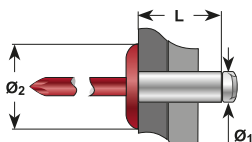

Pop-nituri cap lat, aluminiu / oțel

Norma: BRALO, Spania
Corp: Al Mg 3.5 (EN AW 5154)
Mandrină: Oțel, zincat A1K

Ambalare STANDARD

Ø₁ (mm)	L (mm)	Ø₂ (mm)	RAL	Culoare	Amb. (buc.)	€/100 buc.	Cod articol
4.8	16	14	3011	Roșu maroniu	250	3.16	BR.10300048161S
			8017	Maro ciocolatiu	250	3.16	BR.10300048164S
			8004	Maro cupru	250	3.16	BR.10300048168S
			9010	Alb pur	250	3.16	BR.103000481610S
			6020	Verde crom	250	3.16	BR.103000481611S
			3009	Ruginiu	250	3.16	BR.103000481612S
			9005	Negru intens	250	3.16	BR.103000481613S
			3011	Roșu maroniu	200	3.36	BR.10300048181S
			8017	Maro ciocolatiu	200	3.36	BR.10300048184S
			8004	Maro cupru	200	3.36	BR.10300048188S
4.8	18	14	9010	Alb pur	200	3.36	BR.103000481810S
			6020	Verde crom	200	3.36	BR.103000481811S
			3009	Ruginiu	200	3.36	BR.103000481812S
			9005	Negru intens	200	3.36	BR.103000481813S
			3011	Roșu maroniu	200	3.43	BR.10300048211S
			8017	Maro ciocolatiu	200	3.43	BR.10300048214S
			8004	Maro cupru	200	3.43	BR.10300048218S
			9010	Alb pur	200	3.43	BR.103000482110S
			6020	Verde crom	200	3.43	BR.103000482111S
			3009	Ruginiu	200	3.43	BR.103000482112S
4.8	21	14	9005	Negru intens	200	3.43	BR.103000482113S

Ambalare la BLISTER

Ø₁ (mm)	L (mm)	Ø₂ (mm)	RAL	Culoare	buc./ blister	€/blister	Cod articol
4.8	14	14	3011	Roșu maroniu	25	1.00	BR.10300048141B
			8017	Maro ciocolatiu	25	1.00	BR.10300048144B
			8004	Maro cupru	25	1.00	BR.10300048148B
			9010	Alb pur	25	1.00	BR.103000481410B
			6020	Verde crom	25	1.00	BR.103000481411B
			3009	Ruginiu	25	1.00	BR.103000481412B
			9005	Negru intens	25	1.00	BR.103000481413B
			3011	Roșu maroniu	25	0.93	BR.10300048121B
			8017	Maro ciocolatiu	25	0.93	BR.10300048124B
			8004	Maro cupru	25	0.93	BR.10300048128B
4.8	12	14	9010	Alb pur	25	0.93	BR.103000481210B
			6020	Verde crom	25	0.93	BR.103000481211B
			3009	Ruginiu	25	0.93	BR.103000481212B
			9005	Negru intens	25	0.93	BR.103000481213B